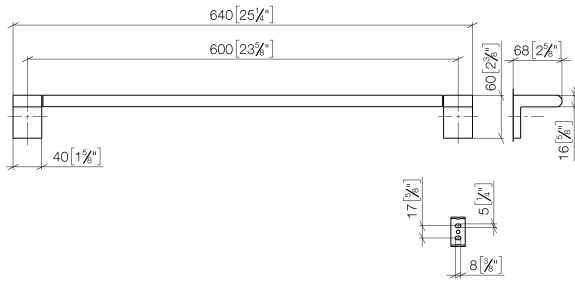

83 060 670

- Stichmaß 600 mm
- Breite 645 mm
- Höhe 60 mm
- Ausladung 73 mm

Passt zu ELIO, ENO, LOT, MEM und TARA ULTRA

| | | |
|---|------------------|---------------|
|  | Chrom | 83 060 670-00 |
|  | Platin gebürstet | 83 060 670-06 |
|  | Dark Chrome | 83 060 670-19 |
|  | Schwarz matt | 83 060 670-33 |
|  | Chrom gebürstet | 83 060 670-93 |

83 060 670

mm [inches]

83 060 670

Ersatzteile für die
anderen
Oberflächenvarianten
finden Sie hier: Platin
gebürstet

Ersatzteilstückliste

| Nr. | Artikelnummer | Benennung | Verbaumenge | Lieferzeit |
|-----|--------------------|------------------|-------------|------------|
| 1 | 05 17 20 736 00 90 | Befestigungssatz | 2 | 2 |
| 2 | 09 31 11 049 90 | Stift | 2 | 2 |
| 3 | 08 17 67 502-00 | Halter | 1 | 10 |
| 4 | 04 31 11 113 00 90 | Stift | 2 | 2 |
| 5 | 90 28 22 652 00-00 | Halter | 1 | 10 |
| 6 | 08 17 67 503-00 | Halter | 1 | 10 |