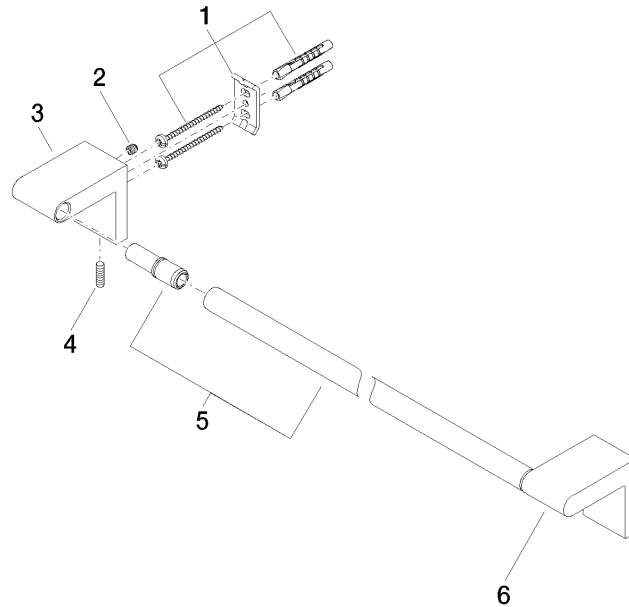

83 060 670

- Stichmaß 600 mm
- Breite 645 mm
- Höhe 60 mm
- Ausladung 73 mm

Passt zu ELIO, ENO, LOT, MEM und TARA ULTRA

| | | |
|---|------------------|---------------|
|  | Chrom | 83 060 670-00 |
|  | Platin gebürstet | 83 060 670-06 |
|  | Dark Chrome | 83 060 670-19 |
|  | Schwarz matt | 83 060 670-33 |
|  | Chrom gebürstet | 83 060 670-93 |

83 060 670

mm [inches]

83 060 670

Ersatzteile für die
anderen
Oberflächenvarianten
finden Sie hier: Platin
gebürstet

Ersatzteilstückliste

| Nr. | Artikelnummer | Benennung | Verbaumenge | Lieferzeit |
|-----|--------------------|------------------|-------------|------------|
| 1 | 05 17 20 736 00 90 | Befestigungssatz | 2 | 2 |
| 2 | 09 31 11 049 90 | Stift | 2 | 2 |
| 3 | 08 17 67 502-00 | Halter | 1 | 10 |
| 4 | 04 31 11 113 00 90 | Stift | 2 | 2 |
| 5 | 90 28 22 652 00-00 | Halter | 1 | 10 |
| 6 | 08 17 67 503-00 | Halter | 1 | 10 |